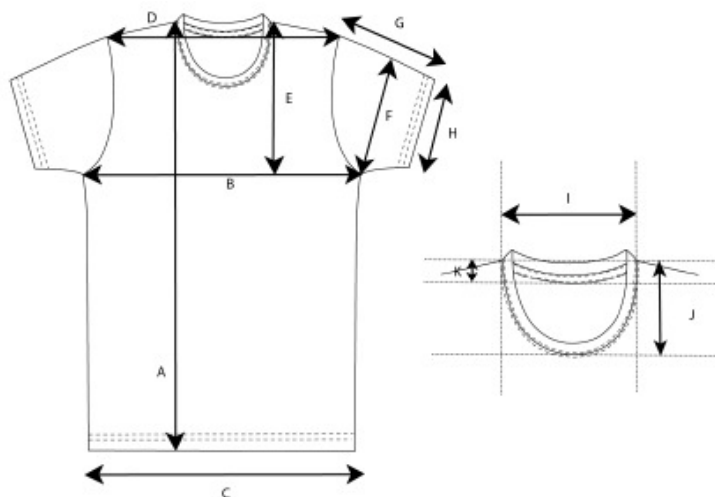

029030 – Basic-T

	<i>XS</i>	<i>S</i>	<i>M</i>	<i>L</i>	<i>XL</i>	<i>XXL</i>	<i>3XL</i>	<i>4XL</i>
A Body length	63,00	66,00	69,00	72,00	75,00	79,00	83,00	87,00
B 1/2 Chest	42,00	46,00	50,00	54,00	58,00	64,00	70,00	76,00

029031 – Basic-T, ladies

	<i>XS</i> 34	<i>S</i> 36	<i>M</i> 38	<i>L</i> 40	<i>XL</i> 42	<i>XXL</i> 44
A Bodylength (HPS)	60,00	62,00	64,00	66,00	68,00	70,00
B 1/2 Chest	41,00	44,00	47,00	51,00	55,00	60,00