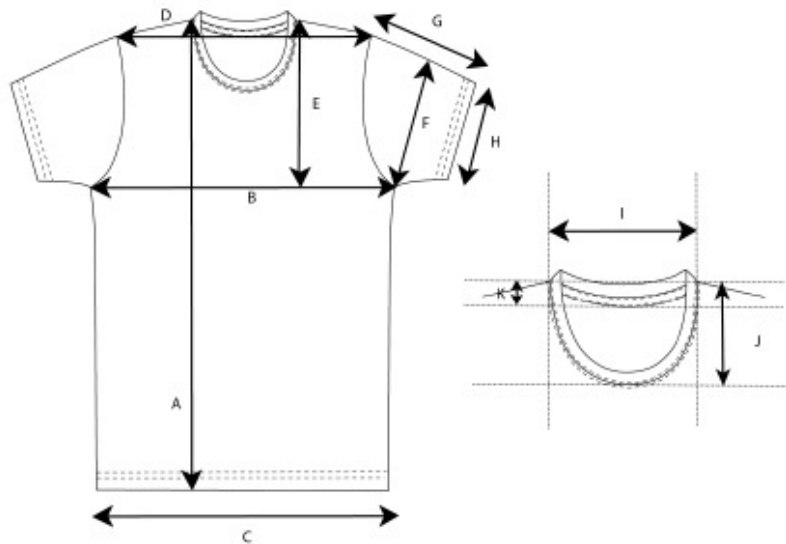

029360 – New Classic-T, mens

Production Size Specification										
Meas. descript.		XS	S	M	L	XL	XXL	3XL	4XL	5XL
A	Bodylength (HPS)	65,00	68,00	71,00	74,00	77,00	80,50	84,00	87,50	91,00
B	1/2 Chest	44,00	48,00	52,00	56,00	60,00	66,00	72,00	78,00	84,00
C	1/2 Bottom	44,00	48,00	52,00	56,00	60,00	66,00	72,00	78,00	84,00

029361 – New Classic-T, ladies

Production Size Specification							
Meas. descript.		XS 34	S 36	M 38	L 40	XL 42	XXL 44
A	Bodylength (HPS)	60,00	62,00	64,00	66,00	68,00	70,00
B	1/2 Chest	41,00	44,00	47,00	51,00	55,00	60,00
C	1/2 Bottom	42,00	45,00	48,00	52,00	56,00	61,00